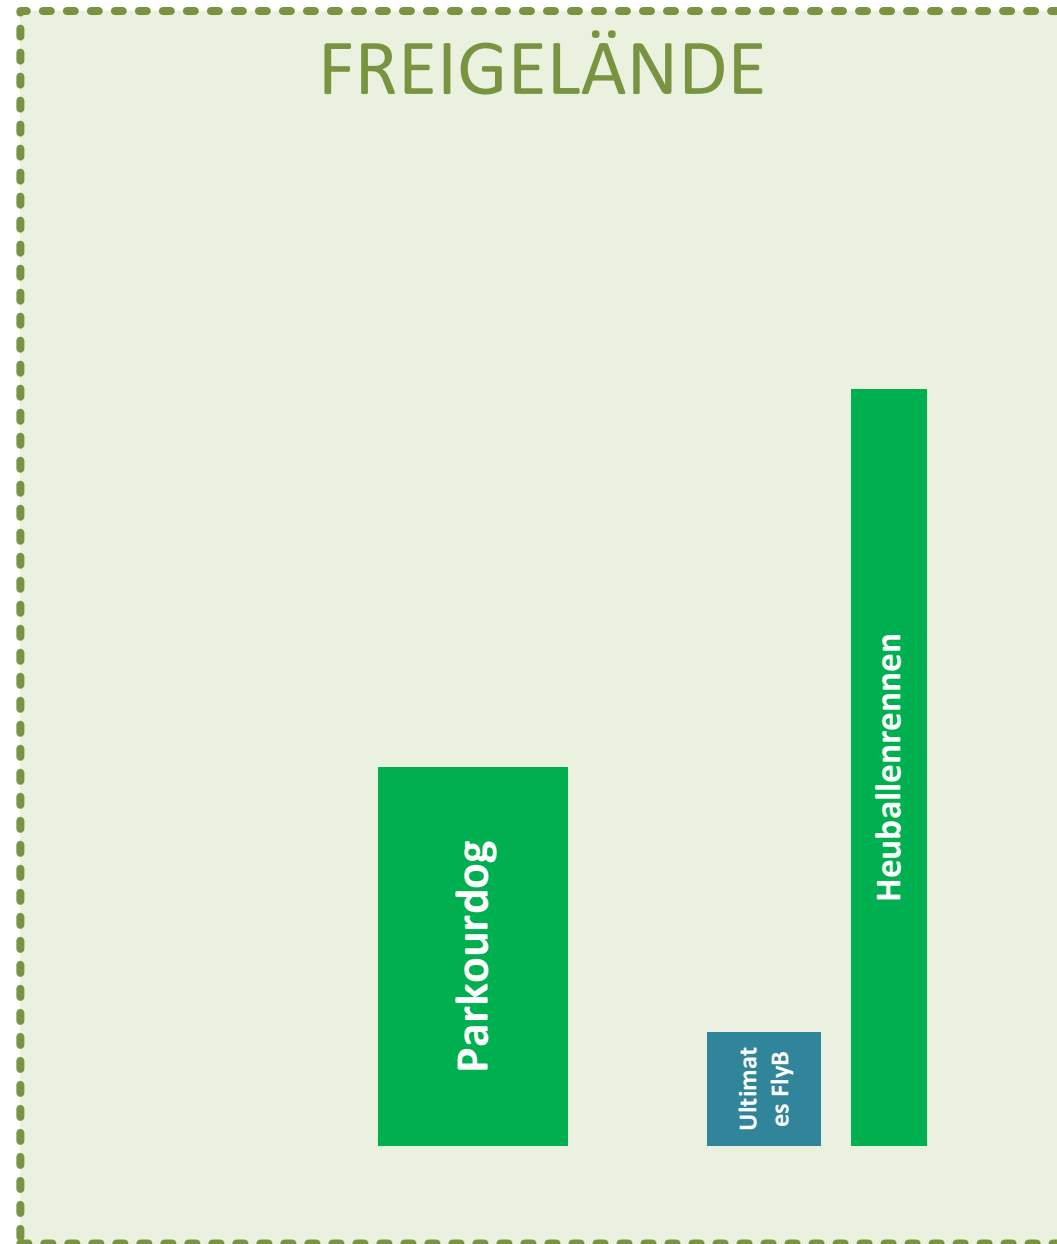

Haustier Aktuell 07.+08.09.2024 - Halle 3
 EXOTICA Hundebereich, Dogdiving und EXOTICA Terraristikbörse

V 2.4

Parkplatz TESLA
 TESTAUTO

G* = Gruppe
 W* =Wand Rechts,Links, Oben, Unten

Übergang zur
 Halle 1/
 Freigelände

WU

Übergang zur
 Halle 1/
 Freigelände

Übergang zur
 Halle 1/
 Freigelände

Autor
 Dobernig Alexander
Letzte Änderung
 27.08.2024