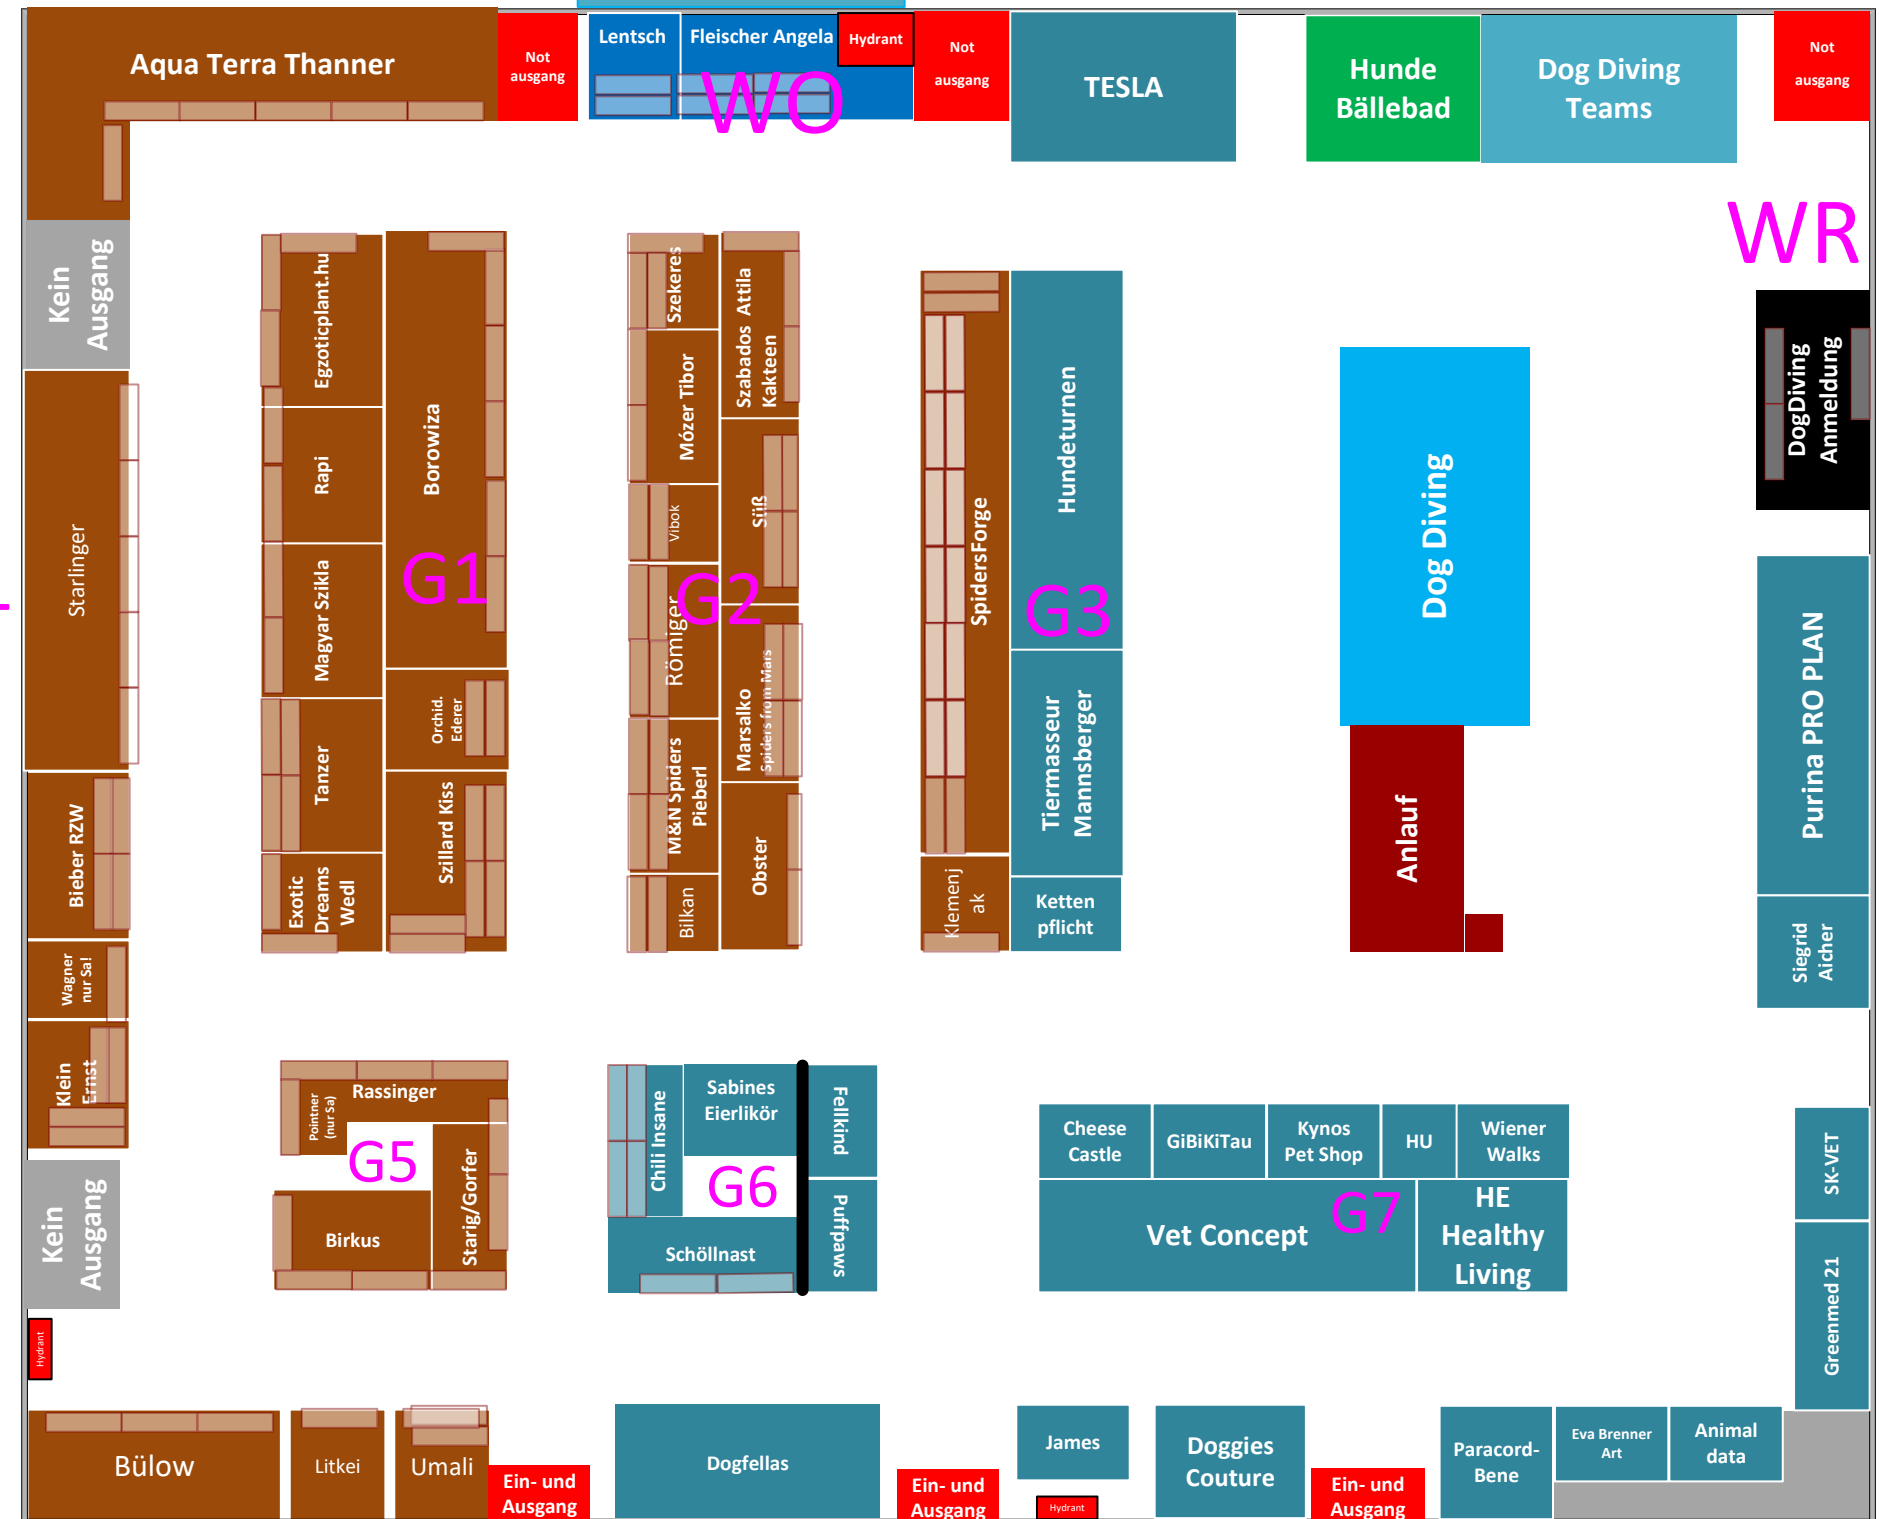

Haustier Aktuell 07.+08.09.2024 - Halle 3
 EXOTICA Hundebereich, Dogdiving und EXOTICA Terraristikbörse

V 2.4

Parkplatz TESLA
 TESTAUTO

G* = Gruppe
 W* =Wand Rechts,Links, Oben, Unten

Übergang zur
 Halle 1/
 Freigelände

WU

Übergang zur
 Halle 1/
 Freigelände

Übergang zur
 Halle 1/
 Freigelände

Autor
 Dobernig Alexander
Letzte Änderung
 27.08.2024